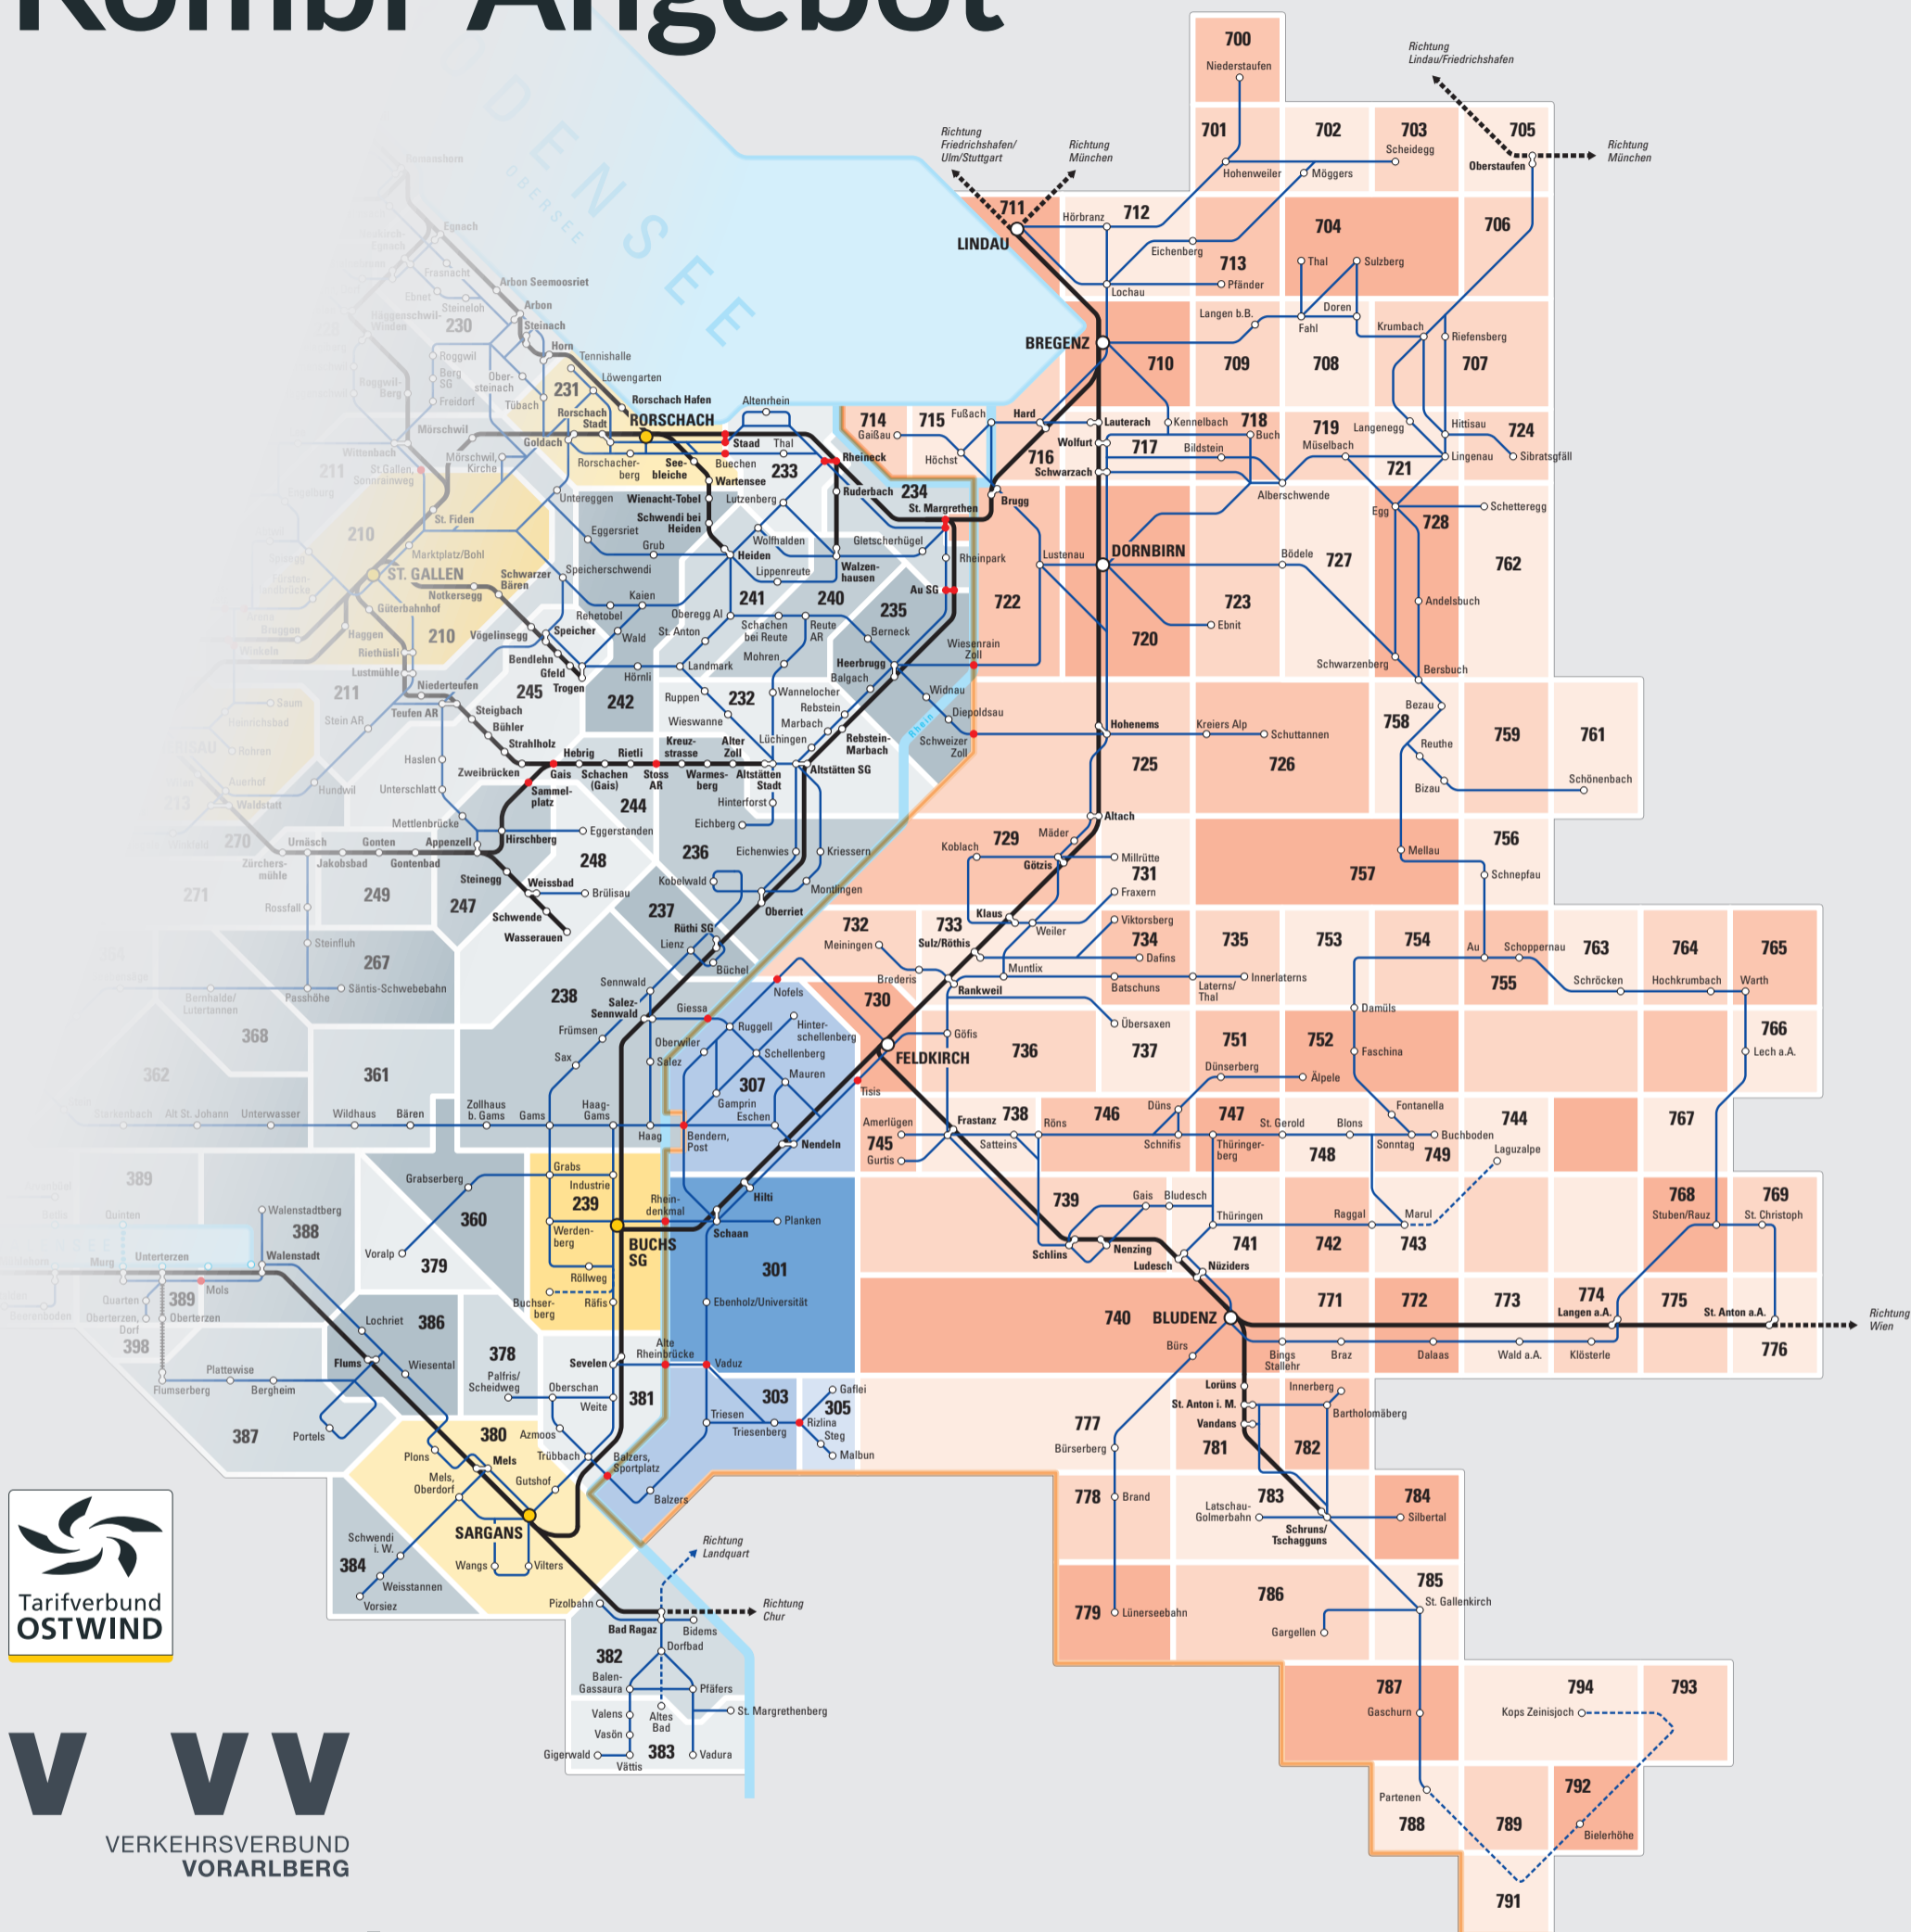

Grenzüberschreitendes Kombi-Angebot

Zonenplan

Für diese Zonen sind grenzüberschreitende Einzelfahrscheine sowie Abos erhältlich.

Ausführliche Informationen:
ostwind.ch/vvv

Stand: 10. Dezember 2023 / Änderungen vorbehalten

Legende

Linien im Geltungsbereich	Zonen
Bahn	Tarifzone
Regionalbus	Zonengrenze
Bergbahn	Zone mit Stadtverkehr
Ortspunkte / Haltestellen	Zonennummer
Hagen Bahnhof	Zone Österreich
Abtwil Ort / Haltestelle Regionalbus	
Umstiegspunkt	
Stadt	
Ort / Haltestelle auf Zonengrenze	
Orte auf Zonengrenzen gehören zum Geltungsbereich der angrenzenden Zonen.	
Zusatzinformationen	
Bahn ausserhalb Geltungsbereich	
Regionalbus ausserhalb Geltungsbereich	
Landesgrenze Schweiz	